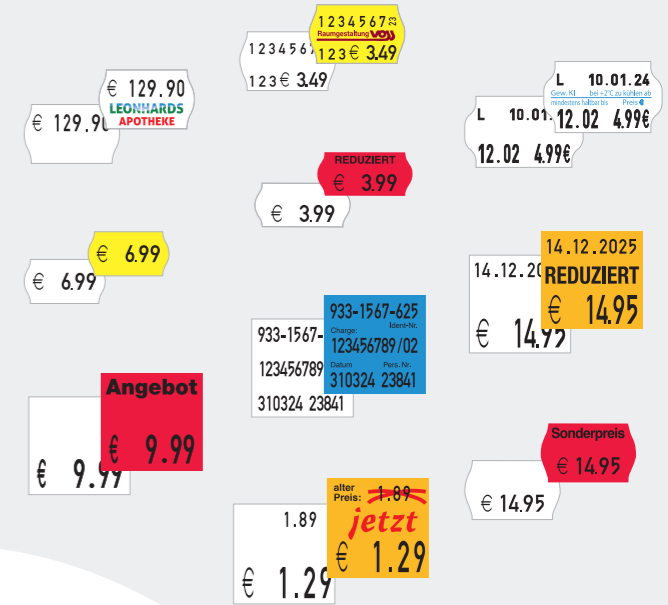

Descubre más información acerca de ventajas en el interior.

EMPLEO PARA LA VENTA

Como comerciante de productos alimentarios, conoces mejor que nadie el valor de los alimentos y sabes más de una razón por la que hay que evitar su desperdicio: Meto Expert es la ayuda ideal para ello. La etiquetadora manual es adecuada para el etiquetado de precios especiales y para el etiquetado de productos que están a punto de alcanzar la fecha de consumo preferente.

Etiquetas mejor protegidas
Fuerza de cierre 50%* mayor del compartimento del rollo

Reducción de las roturas de la tapa frontal
Frente 40%* más estable

Reducción de roturas del mango
Estabilidad del mango 30%* mayor

Visibilidad del borde de aplicación
gracias a la tapa frontal transparente

*En comparación con el modelo anterior

ETIQUETADORA MANUAL A MEDIDA Y ETIQUETAS PARA TODAS LAS NECESIDADES

Desde el precio hasta la fecha de consumo preferente, pasando por el número de artículo: el surtido estándar de la Meto Expert comprende todas las aplicaciones de etiquetado estándar. ¡Y si necesitas un juego de cinta de impresión especial, también es posible una personalización sin problemas!